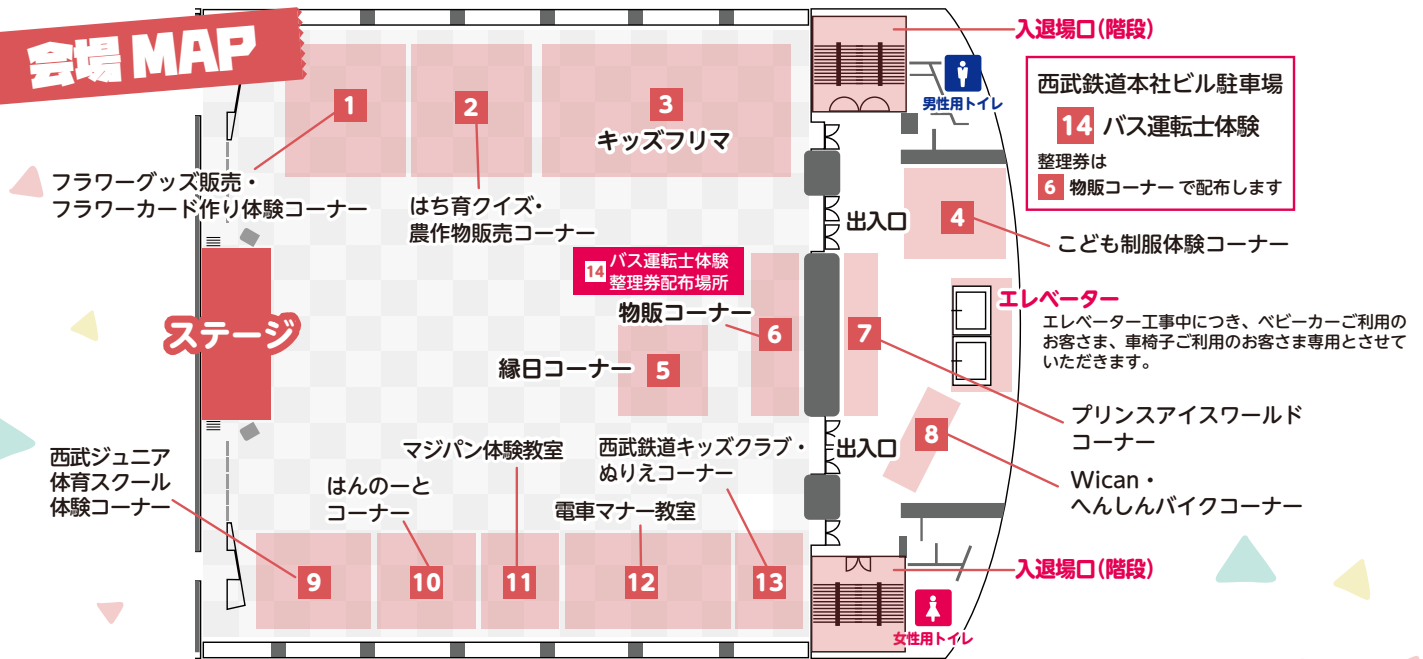

マジパン体験教室

定員制

対象：小学生以下のお子さま
川越プリンスホテルのパティシエがマジパンづくりをレクチャーします。

キッズフリマ

対象：小学生以下のお子さま
売るのも買うのもこどもだけ!
こどものためのフリーマーケットを開催!

よしお兄さんと一緒に体操しよう!

NHKの番組「おかあさんとっしょ」の11代目体操のお兄さん「よしお兄さん」と一緒に元気に体を動かそう!

西武ジュニアダンススクールダンスステージ

西武ジュニアダンススクール生たちがパフォーマンスを行います! チームごとにダンスを披露!

ステージ

ライオンズダンスアカデミーステージ

ライオンズ公式のダンスアカデミーによるダンスパフォーマンスを実施します!

詳細はこちらからチェック!

西武こども応援プロジェクト

@kodomosupport

アクセス

グランエミオ所沢
西武鉄道所沢駅 東口

所沢市くすのき台1丁目11-2
所沢駅東口から徒歩1分

他にもイベント盛りだくさん!

会場MAP

たいけんブース イベント	対象	内容
1 フラワーグッズ販売・ フラワーカード作り体験コーナー	誰でも	hale-hana plants+によるオリジナルフラワー商品や観葉植物の販売、 購入者を対象としたフラワーカードづくり体験を行います。絵本コーナーも！【物販：有料】
2 はち育クイズ・農作物販売コーナー	誰でも	西武アグリによる「はち育」の養蜂道具展示やみつばちクイズ、所沢の農場で育てた農作物の販売を行います。【物販：有料】
3 キッズフリマ	小学生以下のお子さま	売るのも買うのも子どもだけ！子どものためのフリーマーケットを開催！ 買い物体験デビューにもおすすめです。①10:30 ②13:30 各回1時間
4 こども制服体験コーナー	誰でも	西武鉄道、西武バス、プリンスホテルのお子さま用制服を着て撮影をお楽しみいただけます。
5 縁日コーナー	小学生以下のお子さま	輪投げなど、ミニゲームを体験いただけるコーナーをご用意いたします。【有料】
6 物販コーナー	誰でも	西武鉄道、西武バスのグッズ販売のほか、西武秩父駅前温泉 祭の湯で人気のグルメ「まつりだんご」の 販売を行います。【有料】
7 プリンスアイスワールドコーナー	誰でも	プリンスアイスワールドのグッズ販売を行います。 ライオンズとプリンスアイスワールドコラボのフォトスポットで写真を撮ってね！【物販：有料】
8 Wican・へんしんバイクコーナー	誰でも	ペダルの取り外しができる1台2役の子ども用自転車、へんしんバイク2の試乗体験を行います。
9 西武ジュニア体育スクール体験コーナー	3歳～小学生以下のお子さま	鉄棒、マット、とび箱に挑戦してみよう！西武レクリエーションが運営する体育スクール 「西武ジュニア体育スクール」の体験ブースです。
10 はんのーとコーナー	誰でも	オリジナルエコバッグ制作のワークショップと飯能のパティシエが地産の無肥料・無農薬の野菜を使った 焼き菓子等の販売を行います。【ワークショップ・物販：有料】
11 マジパン体験教室 各回10名	小学生以下のお子さま	川越プリンスホテルのパティシエがマジパンづくりをレクチャーします。 ①10:30 ②11:30 ③13:30 ④14:30 ⑤15:30 各回30分 整理券を 11 マジパン体験教室ブースで配布いたします。①②:10:00～11:30 ③～⑤:13:00～15:00
12 電車マナー教室	小学生以下の お子さまと保護者	西武鉄道の現役乗務員から、電車の乗り方や車内での過ごし方など、乗車マナーを楽しく学びます。 ①10:15 ②11:30 ③12:45 ④14:00 ⑤15:15 各回45分
13 西武鉄道キッズクラブ・ ぬりえコーナー	年少児以上小学生以下の お子さまと保護者	西武鉄道キッズクラブの入会受付ブースと、ぬりえをお楽しみいただけるコーナーをご用意します。
14 バス運転士体験 各回10名	小学生以下の お子さまと保護者	西武バスの運転席に座り、バスのドア開閉操作や車内放送をご体験いただけます。 ①10:30 ②11:00 ③11:30 ④12:00 ⑤13:30 ⑥14:00 ⑦15:00 ⑧15:30 各回30分 整理券を 6 物販コーナーで配布いたします。①～④:10:00～11:30 ⑤～⑧:13:00～15:00